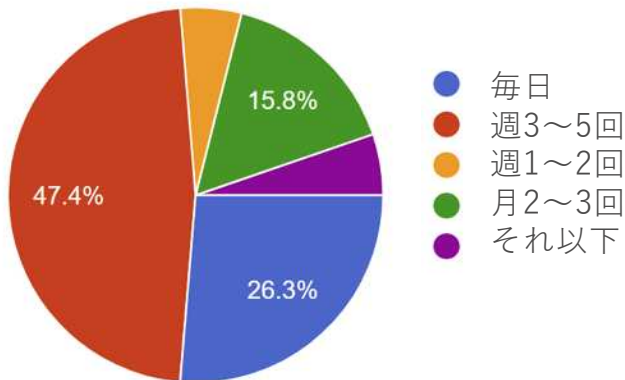

日本語・English・中文・
 Tiếng Việt・Bahasa Indonesia

らいにちまえ かいせつ ぼくごくご
**◆来日前からつかえる解説を母国語で
 よ りかいど
 読んで理解度アップ**

5か国語解説

※11時間～28時間アルバイトをすることができ、
 ○学生の在留資格は、留学。勉強が主。アルバイトは、
 勉強が主。
 ○アルバイトの時間は1週間28時間以内。
 ○残業も含めて1週間28時間以内。
 ○アルバイトのかけもちも原則禁止。かけもちしている場合でも、全てのアルバイトの時間を合計して1週間28時間以内。1つのアルバイトにつき28時間ではないことに注意する。

A person with Student visa can work a part-time job with permission of total working hours up to maximum 28 hours per week.

留学生可以每周工作28小时。
 ○学生居住状态为出国留学。主要学习。如果兼职工作干扰了您的学习，那是对您身份的侵犯。
 ○每周28小时以内从事兼职工作。
 ○每周28小时以内，包括加班费。
 ○原则上禁止兼职。即使您很忙，所有兼职工作的总时间还是每周28小时以内。请注意，每个兼职工作没有28小时。

Sinh viên quốc tế có thể làm việc 28 giờ một tuần.
 Từ cách cư trú của sinh viên là du học. Học tập là chính. Nếu làm việc bán thời gian cản trở việc học.

Point

がくしゅうしゅうかん み つ 学習習慣が身に付く！

Q このアプリはどれくらい使っていますか？