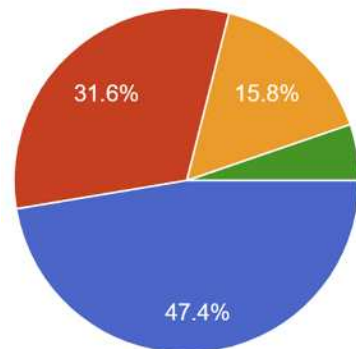

Point

たか まんぞくど 高い満足度！

Q このアプリについて全体的に満足していますか？

- とても満足
- やや満足
- ふつう
- 少し不満
- とても不満

Point

ごうかく むす 合格に結びつく！

お客様の声

実力がつく！

専門学校経営者

日本語能力試験（JLPT）の合格率と相関関係がありました。管理画面で全員の進捗を把握し指導しています。

お客様の声

目標以上の成果！

日本語学校教員

アプリを使用した学科の合格率は目標以上の結果でした。自習学習サポートツールとして素晴らしいと思います。

申し込みはこちらから！

<https://forms.gle/cZLRFWBhTNqvX8g86>

一般社団法人 京都府専修学校各種学校協会

お問い合わせは右記までご連絡ください。

✉ kyosen@blue.ocn.ne.jp